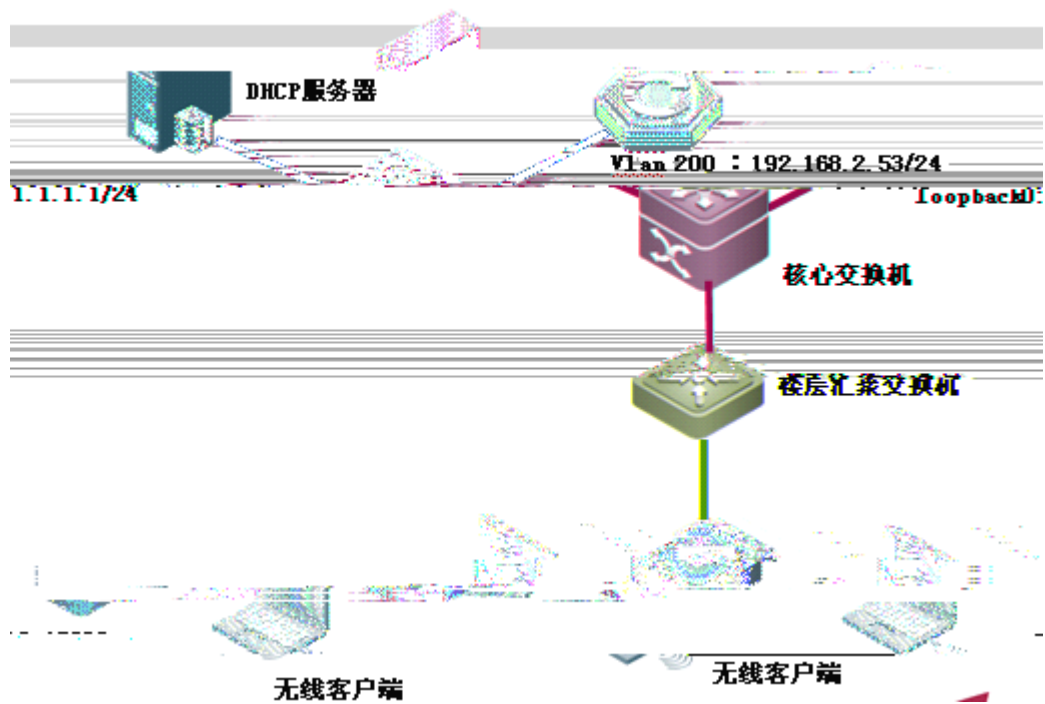

## 1.1

1-1

AP620-H

DHCP

IP

WS5302