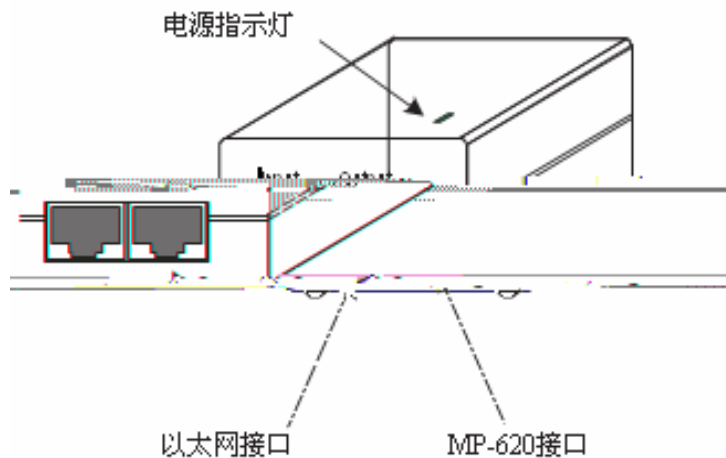

RJ-45

UTP

2.2

MP-620

1. 802.11b/g 802.11a
2. 8 DIN AP PoE " AP/BR
OUTPUT"

LED		
Health	PoE	MP-620

r

MP-620 PoE