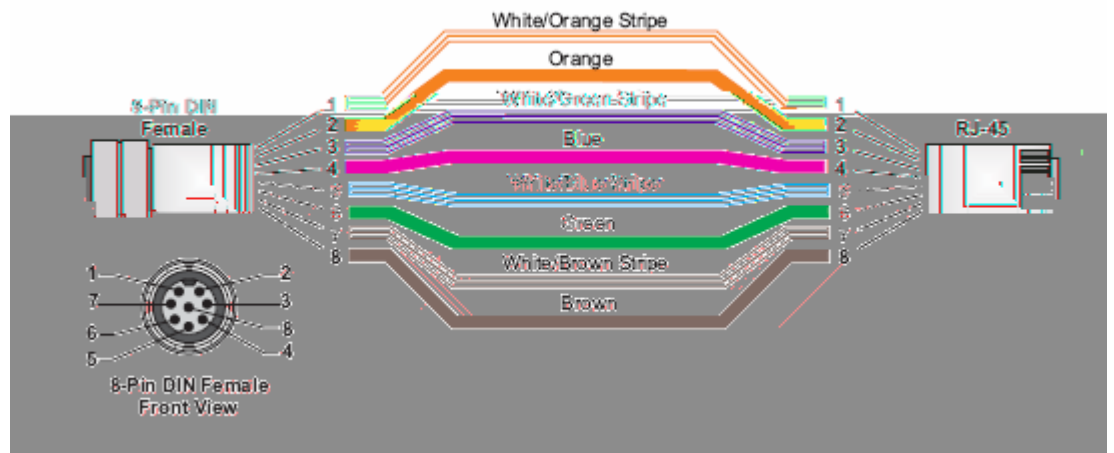

RJ-45

UTP

2.2

MP-620

1. 802.11b/g 802.11a
2. 8 DIN AP PoE " AP/BR
OUTPUT"

LED		
Health	PoE	MP-620

r

MP-620 PoE