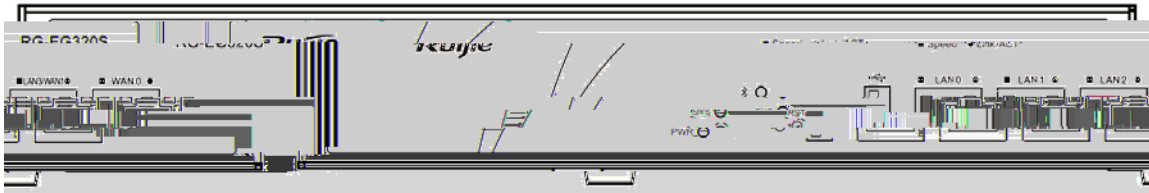

g é á “ ,

a

;

1-3 RG-EG320S

Ce

PWR			
SYS			
WIFI		Wifi Wifi Wifi	
0-4	link/ACT	/ /	Link
0-4	speed	/	

1.2 RG-EG350

P á ? d

	RG-EG350			
	DDR3 SDRAM 2GB			
	BOOTR 8MB			
	FLASH 512MB			
	8GB			
I/O	WAN	2	10/100/1000M	0/4 0/5
	LAN	4	10/100/1000M	0/0 0/1 0/2 0/
	WAN/AN			

2 Gø é Ô Ô

2.1 μ l ç 6 •

”
”
”
”
”
”
”
”
”

UPS

10

a

a A