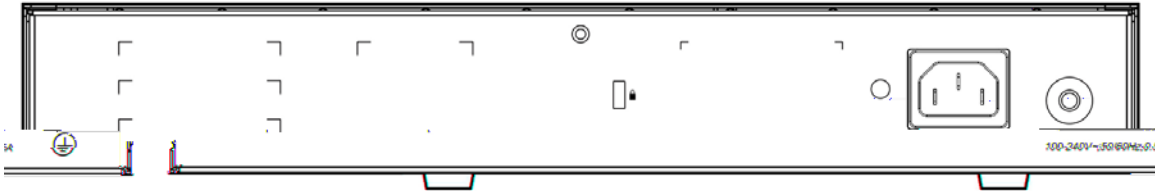

g é á “ ,

a

;

1-3 RG-EG320S

Ce

PWR			
SYS			
WIFI		Wifi Wifi Wifi	
0-4	link/ACT	/ /	Link
0-4	speed	/	

1.2 RG-EG350

P á ? d