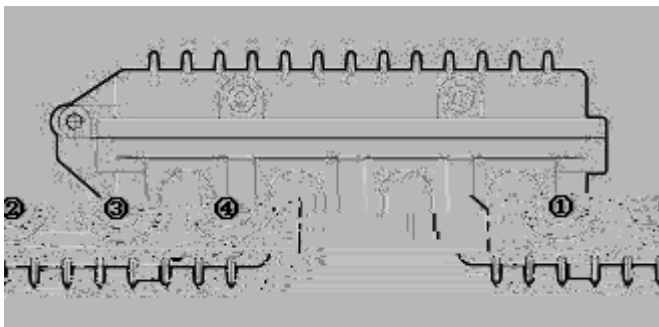

1-4 RG-AP620-H(-S)

1	3
2 10/100/1000Base-T	4 Console

RG-AP620-H(-S) PoE 802.3at

36-57V~

0.57A

RG-AP620-H(-S)