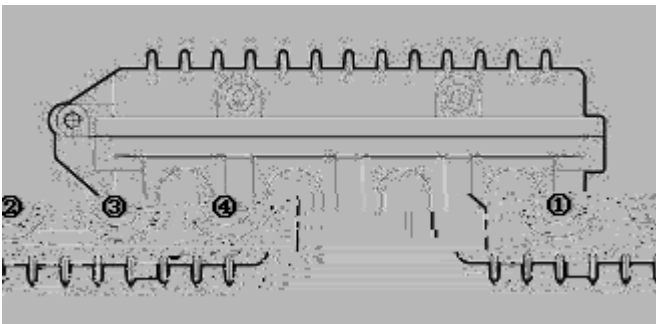

1-2 RG-AP620-H