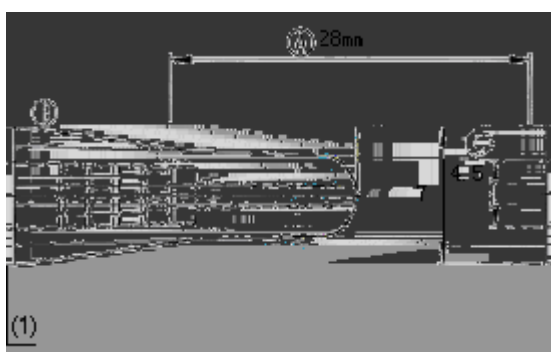

AP

AP

RG-AP220-E(C) V3.02

V3.02

M7x 4.5x28 mm

4*20PABC mm

3-2

3-3