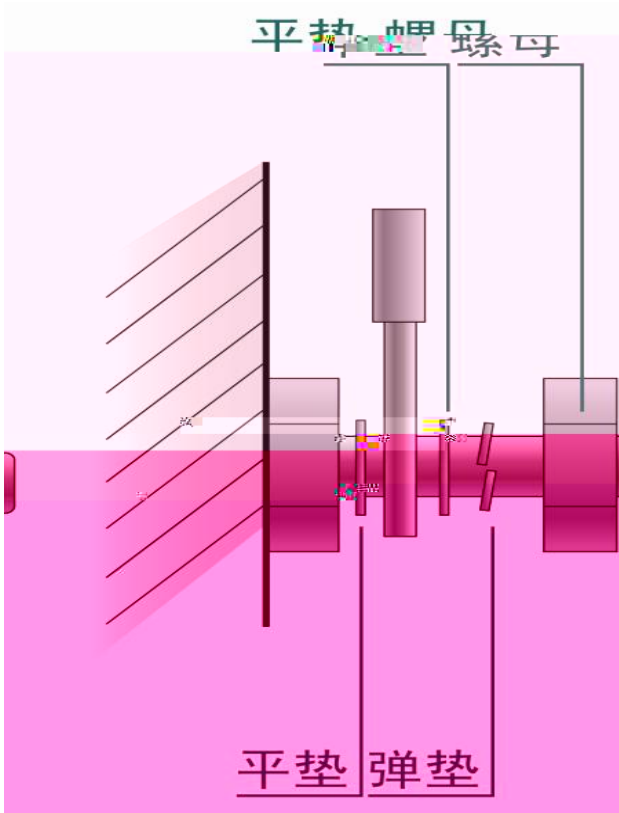

### 6.2

	RG-ONC-AIO-L	Power
RJ45	100	

A-4

A-4

# B

RG-ONC-AIO-L 19

A-1

A-1

30mm

A-2

A-2

A-3

A-3

p/Ě

A-4

A-4

A-1

A-1

mm	mm
10	80~150
10~30	150~200
30	200~300