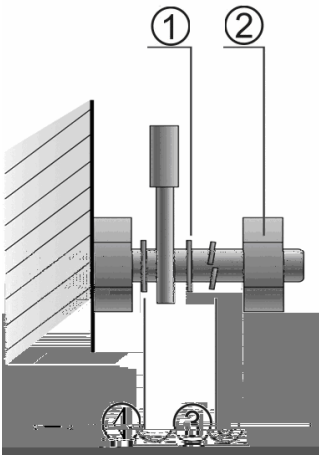

A-1 1000BASE-T

Switch

Switch

Switch

Switch

1 TP

1 TP0 +

A-3 100BASE-TX/10BASE-T

— —

RG-AP630-A

- 5
- 7
- 7 10
- SFP+ 5 10

-
-
- D-1
- D-1

- 30mm
-
-
-
- D-2

D-4

-
-
-
-

(mm)	(mm)
10	80~150
10~30	150~200
30	200~300