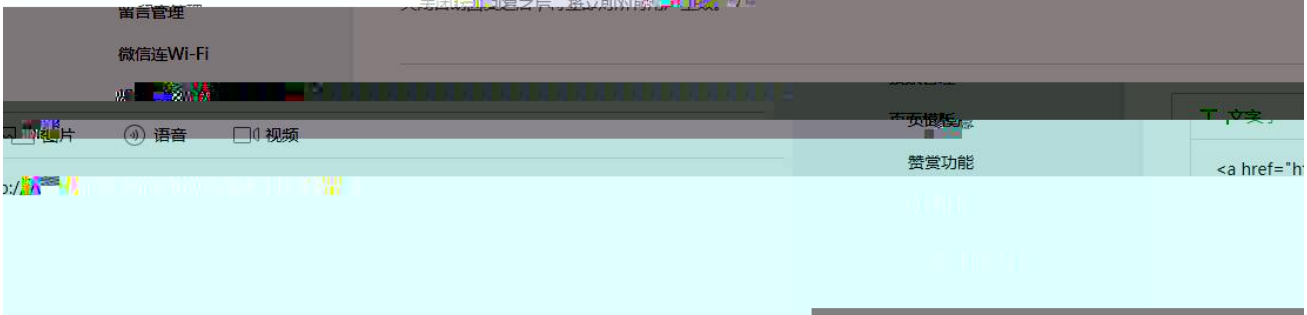

自动回复

通过编辑内容或关键词规则，快速进行自动回复设置。如具备开发能力，可更灵活地启用该功能。查看详情
关键词回复之后，将立即对