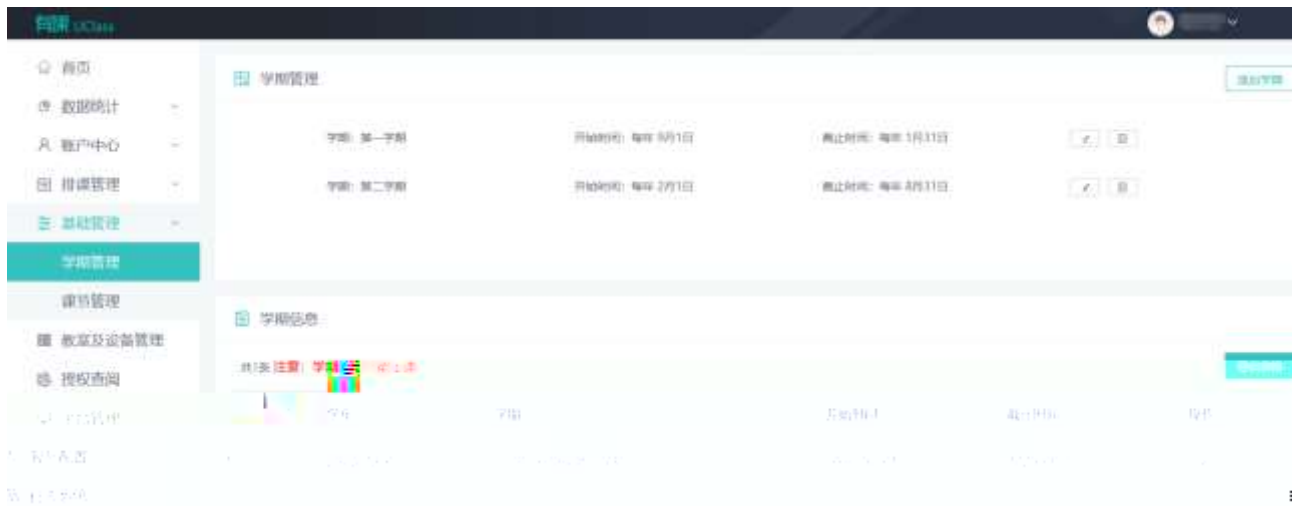

### 3.1.2

1

<http://rjuclass.ruijie.com.cn/>

1

2

2

web

A