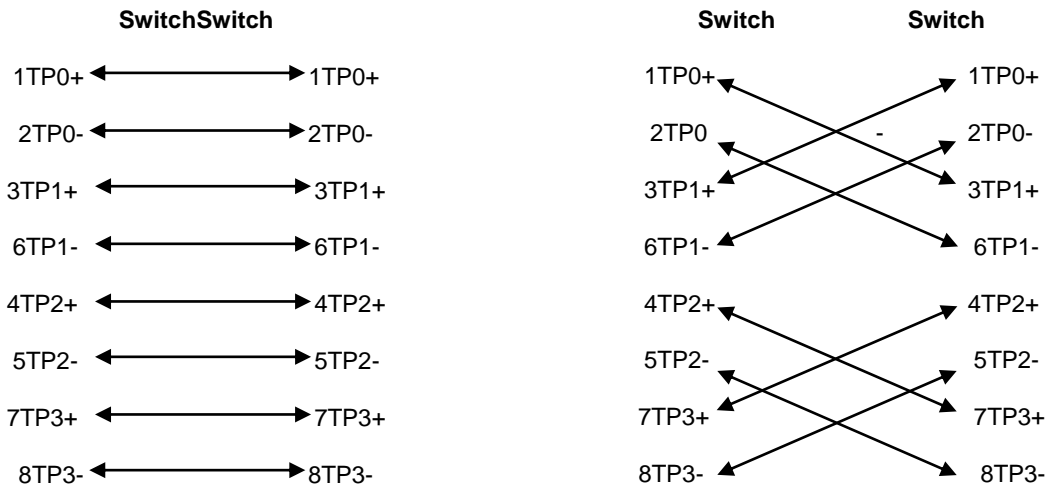

10

4

4.1

4.2

	POE	POE
RJ45	100	

A

1000BASE-T/100BASE-TX/10BASE-T

1000BASE-T/100BASE-TX/10BASE-T

MDI/MDIX Crossover

1000BASE-T IEEE 802.3ab 100-ohm 5 5 UTP STP
STP 100

1000BASE-T 4 4 1000BASE-T

A-1

A-1 1000BASE-T

100BASE-TX/10BASE-T

10Mbps 100-ohm 3 4 5 100BASE-TX/10BASE-T

100Mbps