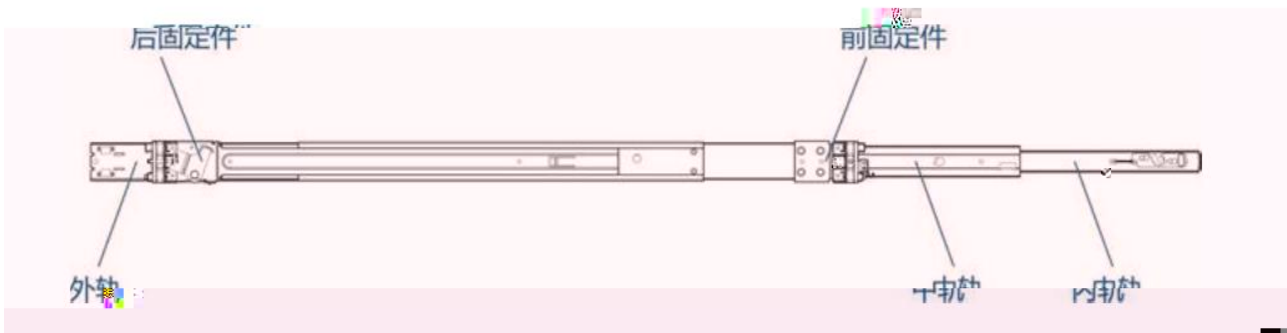

4

PowerCache G

600mm 1000mm

4.1