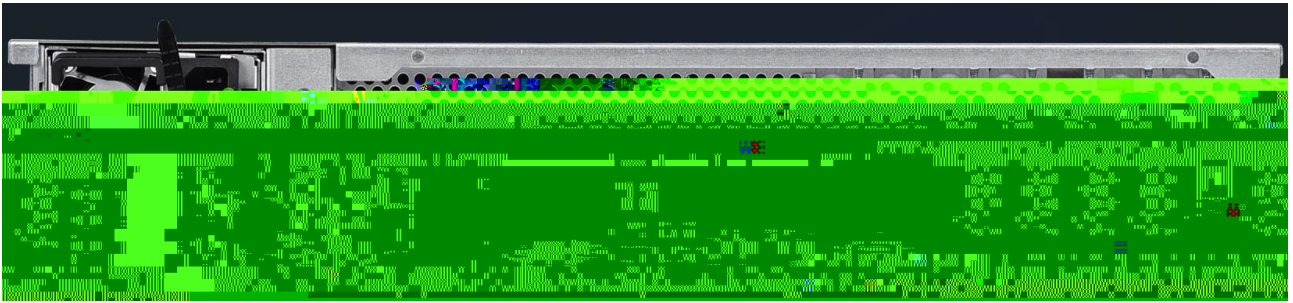

RG-Powercache G12

	2	USB 3.0	*2
	2		Eth0
			Eth1
IPMI		VGA	
USB 2.0	*2		ETH2-ETH3