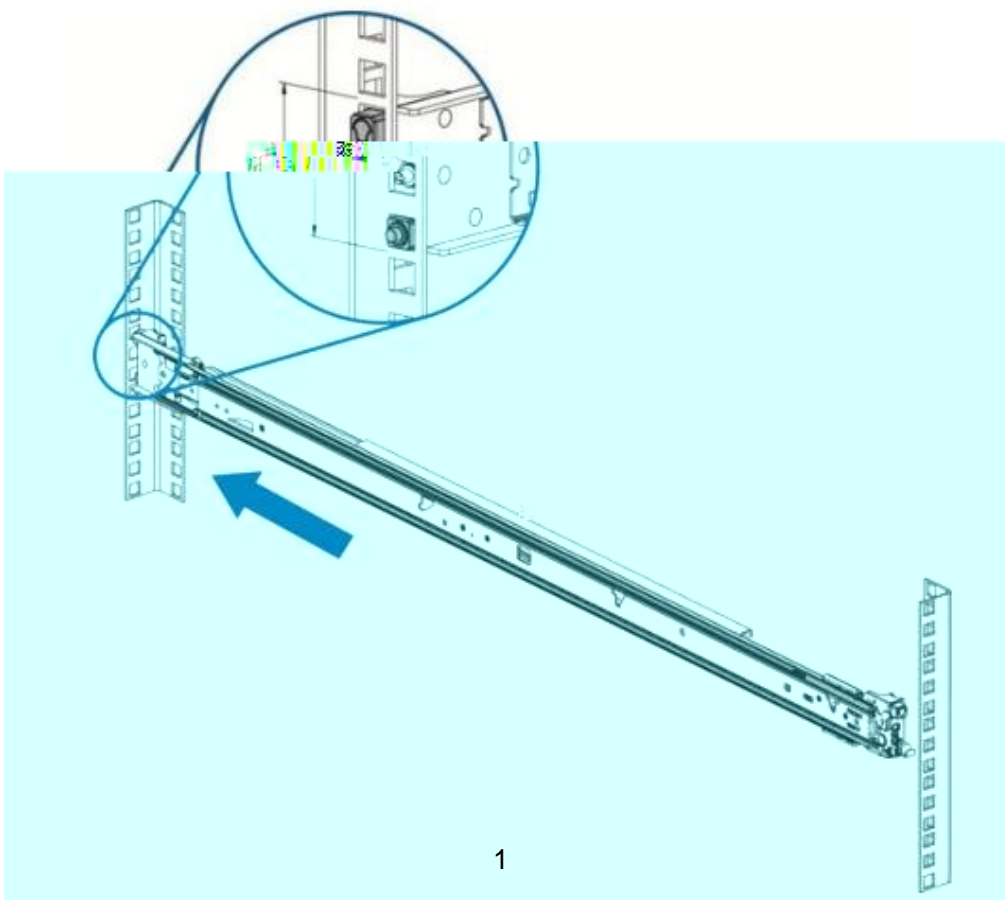

4

PowerCache G

600mm 1000mm

4.1

4.2

1)

2)

1

2