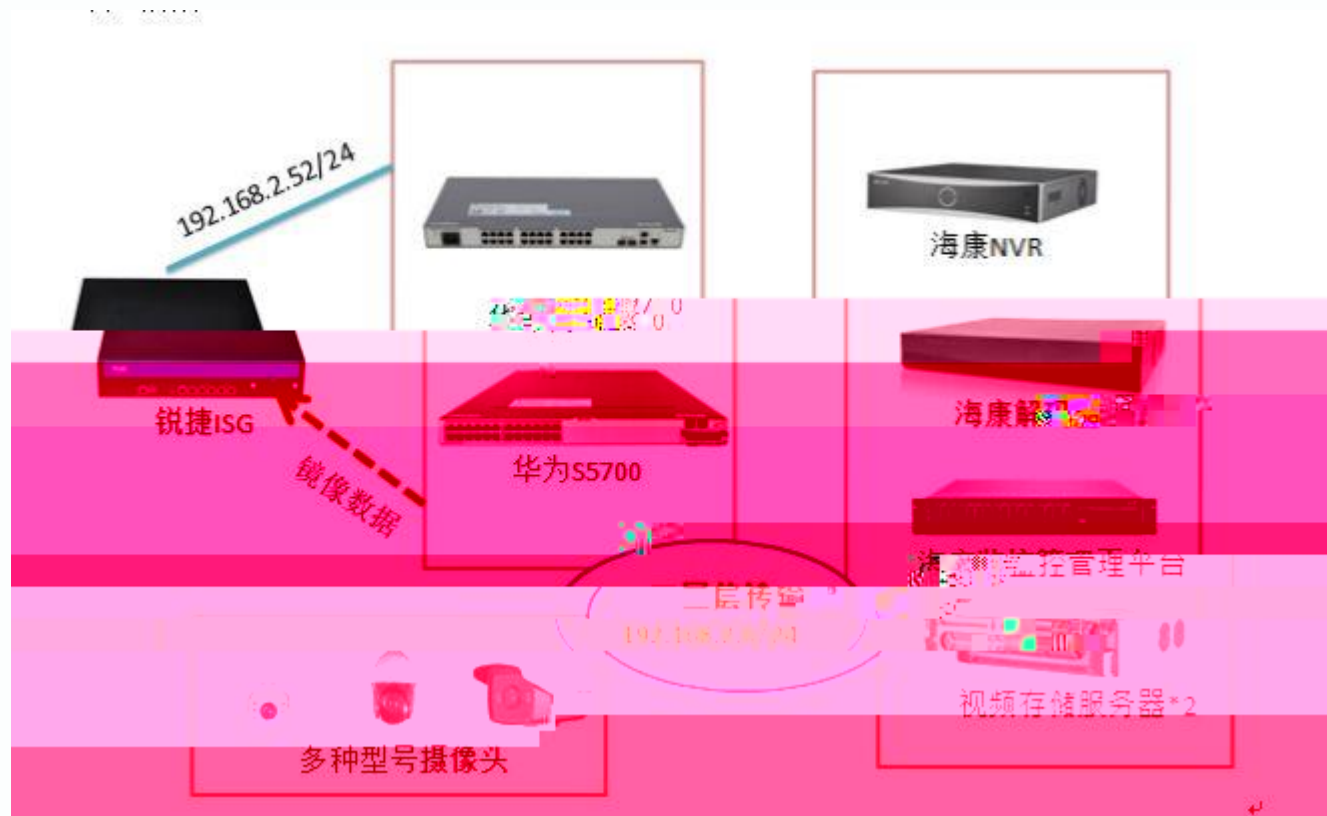

ISG

UAC 6000-ISG02/ISG10/ISG40/ISG200