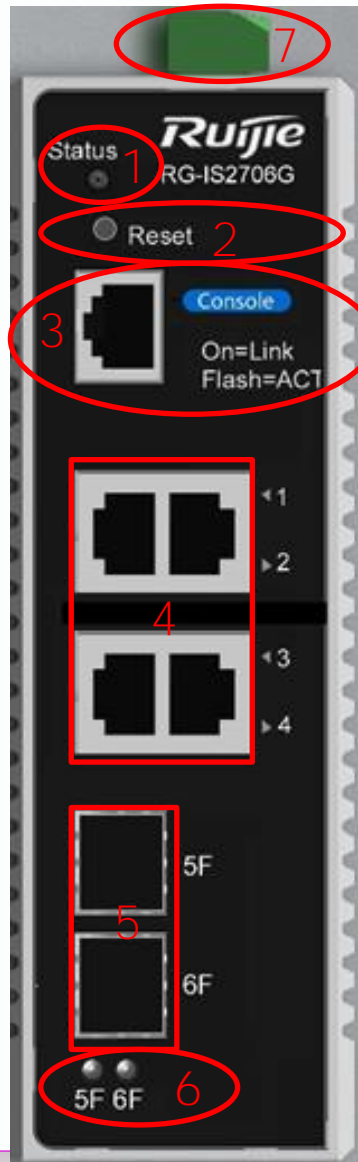

Ž ũ Ã F g @ & ³ Ö 36G,  
12 , .

高性能

主要

-40~85°C  
IP40

>=6KV

Smartweb a Âo• V %• ? n x  
ERPS ° - È ~ • õ ,20ms f ã & .

ù ¢ Contents

RG-IS2712G 8

# — IS2712G

Reset

Console

8 10/100/1000Base-T

4 1000Base-X SFP /2.5G

1000Base-X SFP

— IS2706G

Reset

Console

4 10/100/1000Base-T

2 1000Base-X SFP /2.5G

1000Base-X SFP

— IS2712G&IS2706G

RG-IS2700G

10cm

## 电源接口接线说明

L: 火线

N: 零线

100-240V AC

---

ù ¢ Contents

-30

1