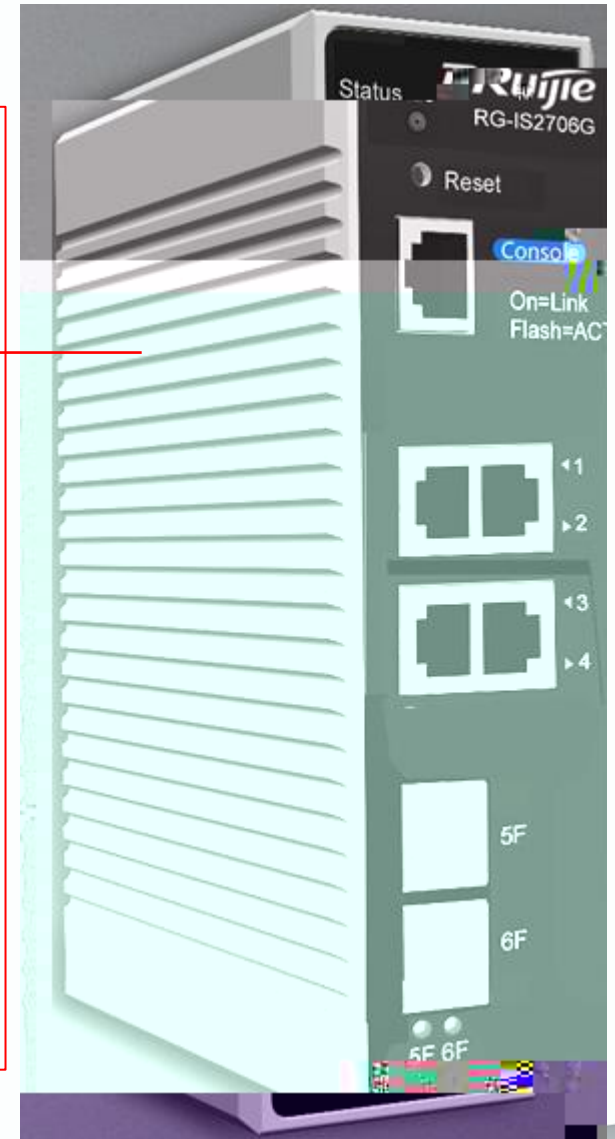

# — IS2712G

Reset

Console

8 10/100/1000Base-T

4 1000Base-X SFP /2.5G

1000Base-X SFP

— IS2706G

Reset

Console

4 10/100/1000Base-T

2 1000Base-X SFP /2.5G

1000Base-X SFP

— IS2712G&IS2706G

RG-IS2700G

10cm