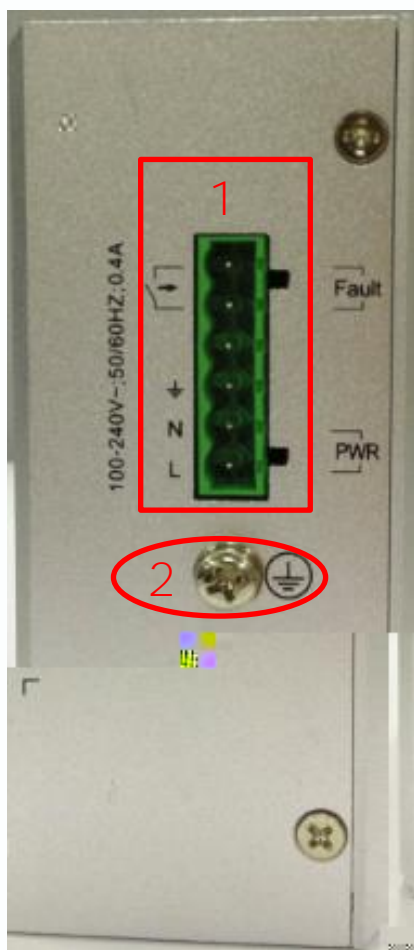

Ž ũ Ã F g @ & ³ Ö 36G,  
12 , .

高性能

主要

-40~85°C  
IP40

>=6KV

Smartweb a Âo• V %• ? n x  
ERPS ° - È ~ • õ ,20ms f ã & .

ù ¢ Contents

RG-IS2712G 8

# — IS2712G

Reset

Console

8 10/100/1000Base-T

4 1000Base-X SFP /2.5G

1000Base-X SFP

— IS2706G

Reset

Console

4 10/100/1000Base-T

2 1000Base-X SFP /2.5G

1000Base-X SFP

— IS2712G&IS2706G

RG-IS2700G

10cm

## 电源接口接线说明

L: 火线

N: 零线

100-240V AC

---

ù ¢ Contents

-30

1