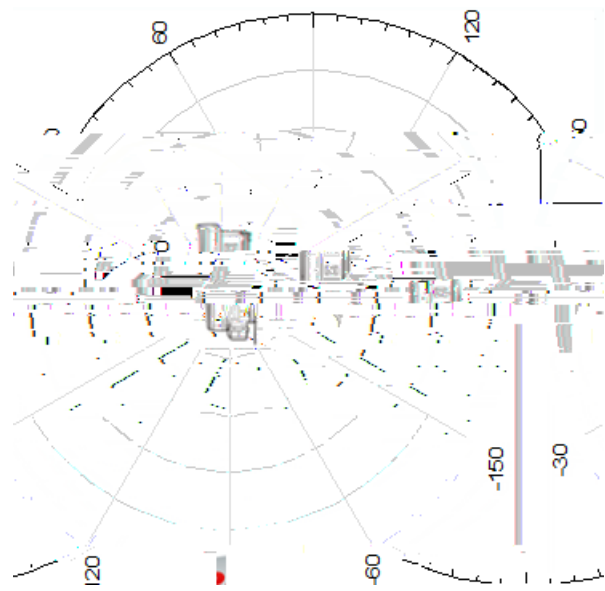

# AP630(CE)

- 1 Console RJ-45
- 2 10/100/1000Base-T  2.4G  
ETH1 /PoE IN RJ-45
- 3 ETH1 SFP
- 4 2.4G
- 5 5G

2.4G:

5G:

**2.4G:**

**5G:**

AP630(CE)

M8X20 M8X40