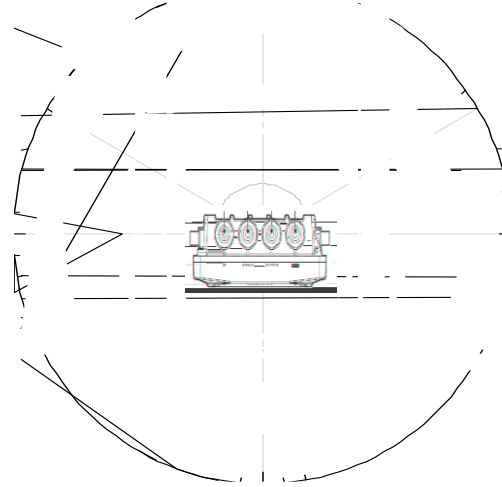

# AP630(CE)

- 1 Console RJ-45
- 2 10/100/1000Base-T  2.4G  
ETH1 /PoE IN RJ-45
- 3 ETH1 SFP
- 4 2.4G
- 5 5G

2.4G:

5G:

**2.4G:**

**5G:**

AP630(CE)

M8X20 M8X40