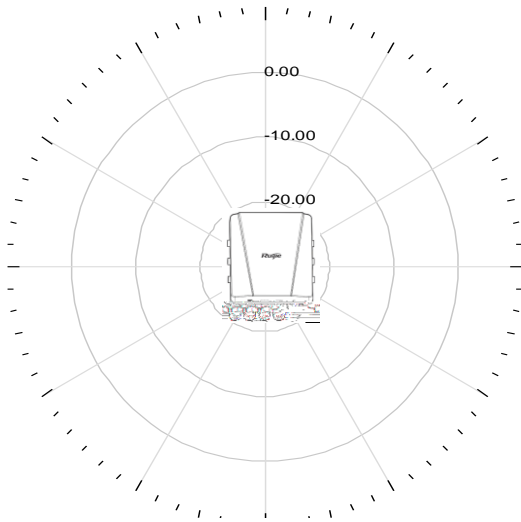

# AP630(CE)

- 1 Console RJ-45
- 2 10/100/1000Base-T  2.4G  
ETH1 /PoE IN RJ-45
- 3 ETH1 SFP
- 4 2.4G
- 5 5G

2.4G:

5G:

**2.4G:**

**5G:**

AP630(CE)

M8X20 M8X40