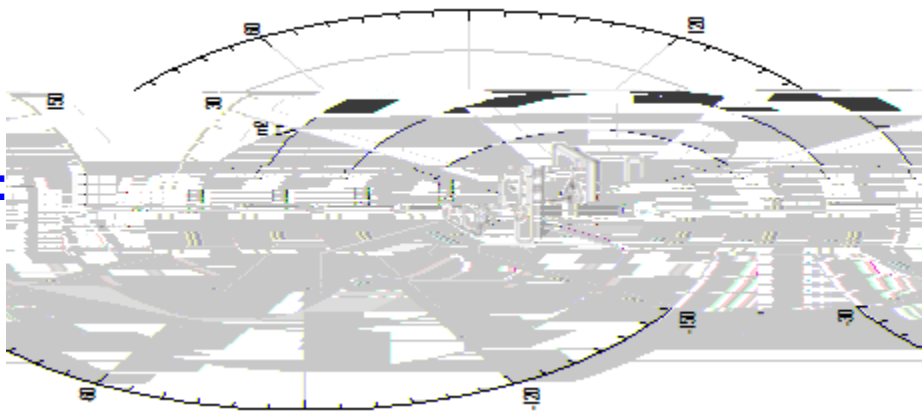

# AP630(CE)

- 1 Console RJ-45
- 2 10/100/1000Base-T  2.4G  
ETH1 /PoE IN RJ-45
- 3 ETH1 SFP
- 4 2.4G
- 5 5G

2.4G:

5G:

**2.4G:**

**5G:**

AP630(CE)

M8X20 M8X40