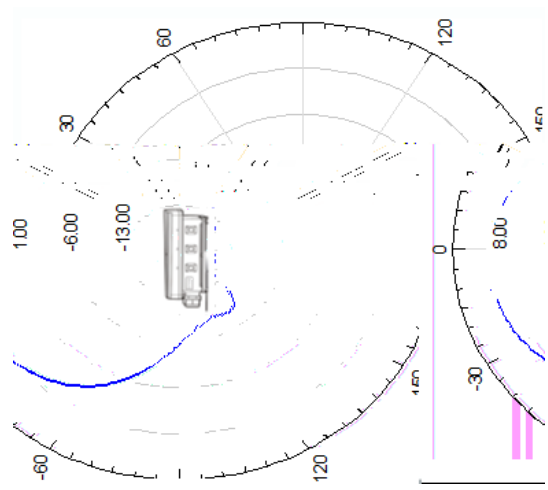

# AP630(CE)

- 1 Console RJ-45
- 2 10/100/1000Base-T  2.4G  
ETH1 /PoE IN RJ-45
- 3 ETH1 SFP
- 4 2.4G
- 5 5G

2.4G:

5G:

**2.4G:**

**5G:**

AP630(CE)

M8X20 M8X40