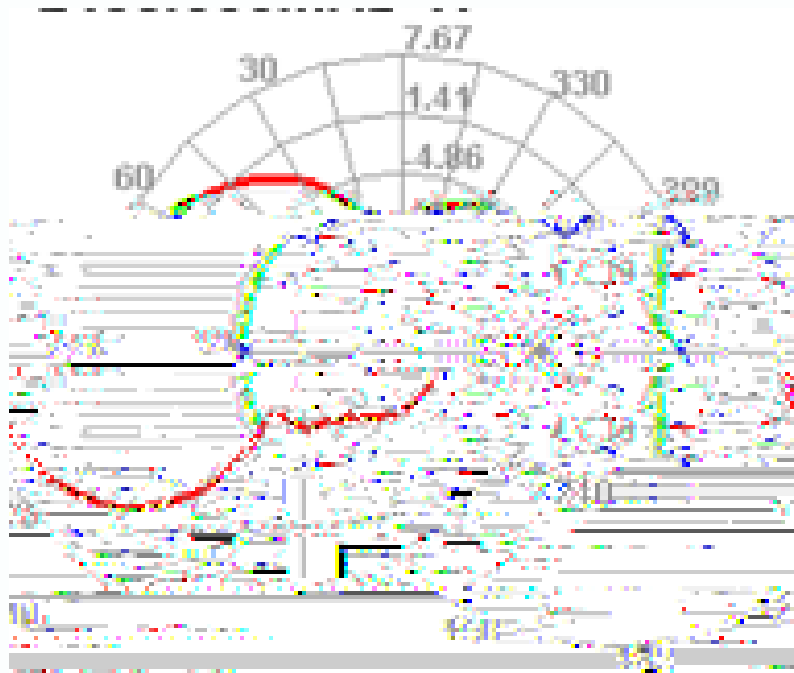

- ✓ MR620 V1.0 V2.0
V1.0 5G
CPE
- ✓ MR620 V2.0 2.4G/5G
AP
- ✓ MR620 150
2.4G 5G
- ✓ 1 10/100/1000 Base-T 1
- ✓ AP630 AP
3KM
- ✓ MR620 MACC
AC
- ✓ 802.3af IP66

WEB

	RG-MR620 V1.0	RG-MR620 V2.0
(L×W×H)	229 mm× 100 mm× 52mm	
	866Mbps	1.166Gbps
	802.11b/g/n: 2.4GHz-2.483GHz; 802.11ac/a/n: 5.15GHz-5.85GHz	
	27dBm	
	2.4G 5G 10dBi	2.4G 7dBi 5G 7dBi
	2.4G 5G E:30° /H:60°	2.4G E:30° /H:60° 5G: E:30° /H:60°
	1 10/100/1000 Base-T 1	
	WDS	
PoE	802.3af	
	<12w	
	-30 ~+60	
	0~100%	
	IP66	
	<0.5kg	
EMC	GB9254-2008 EN301 489 EN55022 FCC Part15	

RG-MR620

1 1 4

AP
 non-root root root

				AP
WAN				
		4	-50dBm <	
		3	-60dBm <	-50dBm
		2	-70dBm <	-60dBm
		1	-80dBm <	-70dBm
				-80dBm

2.4G:

5G:

65-89mm

AP630