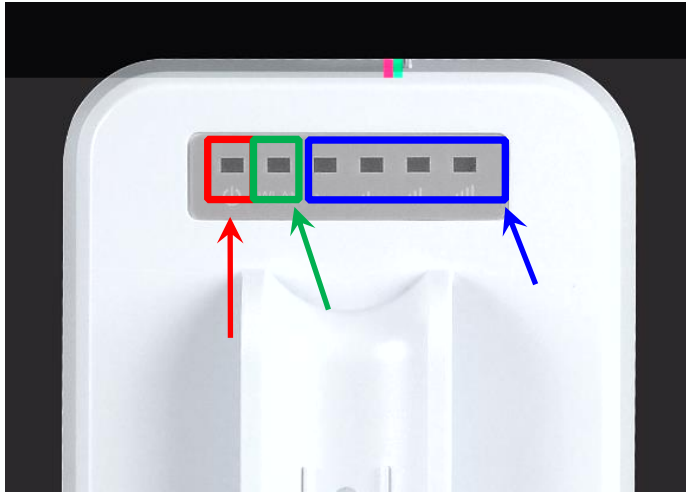

- ✓ MR620 V1.0 V2.0
V1.0 5G
CPE
- ✓ MR620 V2.0 2.4G/5G
AP
- ✓ MR620 150
2.4G 5G
- ✓ 1 10/100/1000 Base-T 1
- ✓ AP630 AP
3KM
- ✓ MR620 MACC
AC
- ✓ 802.3af IP66

WEB

	RG-MR620 V1.0	RG-MR620 V2.0
(L×W×H)	229 mm× 100 mm× 52mm	
	866Mbps	1.166Gbps
	802.11b/g/n: 2.4GHz-2.483GHz; 802.11ac/a/n: 5.15GHz-5.85GHz	
	27dBm	
	2.4G 5G 10dBi	2.4G 7dBi 5G 7dBi
	2.4G 5G E:30° /H:60°	2.4G E:30° /H:60° 5G: E:30° /H:60°
	1 10/100/1000 Base-T 1	
	WDS	
PoE	802.3af	
	<12w	
	-30 ~+60	
	0~100%	
	IP66	
	<0.5kg	
EMC	GB9254-2008 EN301 489 EN55022 FCC Part15	