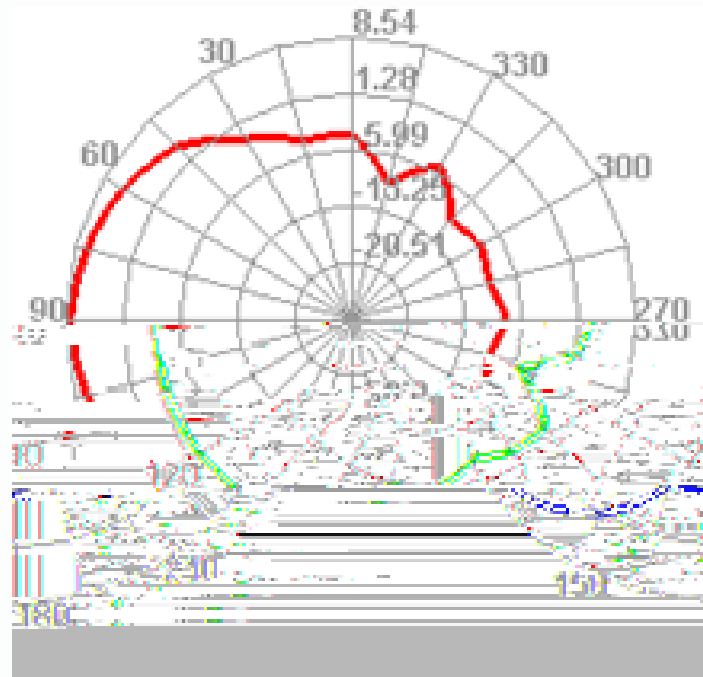

- ✓ MR620 V1.0 V2.0
V1.0 5G
CPE
- ✓ MR620 V2.0 2.4G/5G
AP
- ✓ MR620 150
2.4G 5G
- ✓ 1 10/100/1000 Base-T 1
- ✓ AP630 AP
3KM
- ✓ MR620 MACC
AC
- ✓ 802.3af IP66

WEB

	RG-MR620 V1.0	RG-MR620 V2.0
(L×W×H)	229 mm× 100 mm× 52mm	
	866Mbps	1.166Gbps
	802.11b/g/n: 2.4GHz-2.483GHz; 802.11ac/a/n: 5.15GHz-5.85GHz	
	27dBm	
	2.4G 5G 10dBi	2.4G 7dBi 5G 7dBi
	2.4G 5G E:30° /H:60°	2.4G E:30° /H:60° 5G: E:30° /H:60°
	1 10/100/1000 Base-T 1	
	WDS	
PoE	802.3af	
	<12w	
	-30 ~+60	
	0~100%	
	IP66	
	<0.5kg	
EMC	GB9254-2008 EN301 489 EN55022 FCC Part15	

RG-MR620

1 1 4

AP
 non-root root root

				AP
WAN				
		4	-50dBm <	
		3	-60dBm <	-50dBm
		2	-70dBm <	-60dBm
		1	-80dBm <	-70dBm
				-80dBm

2.4G:

5G:

65-89mm

AP630