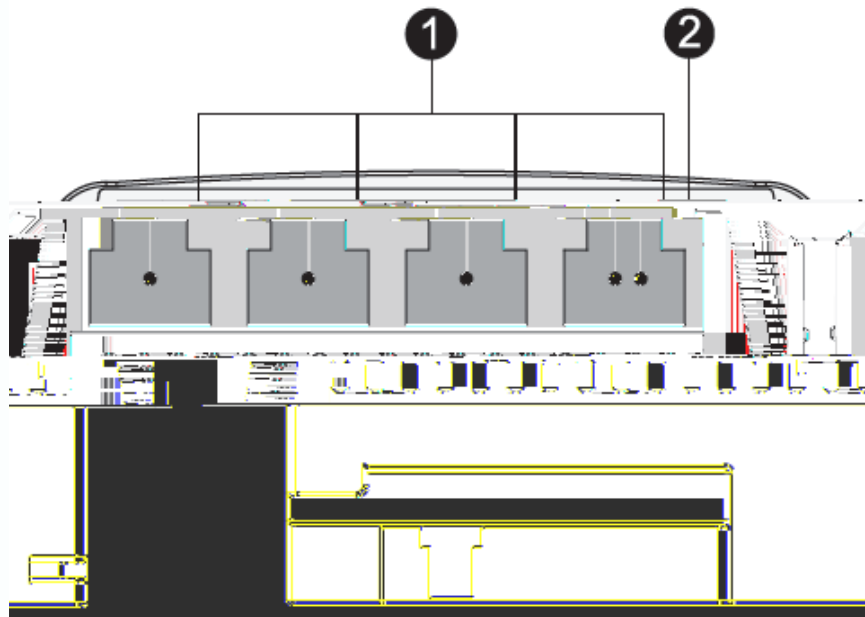

LAN

RJ45

Phone