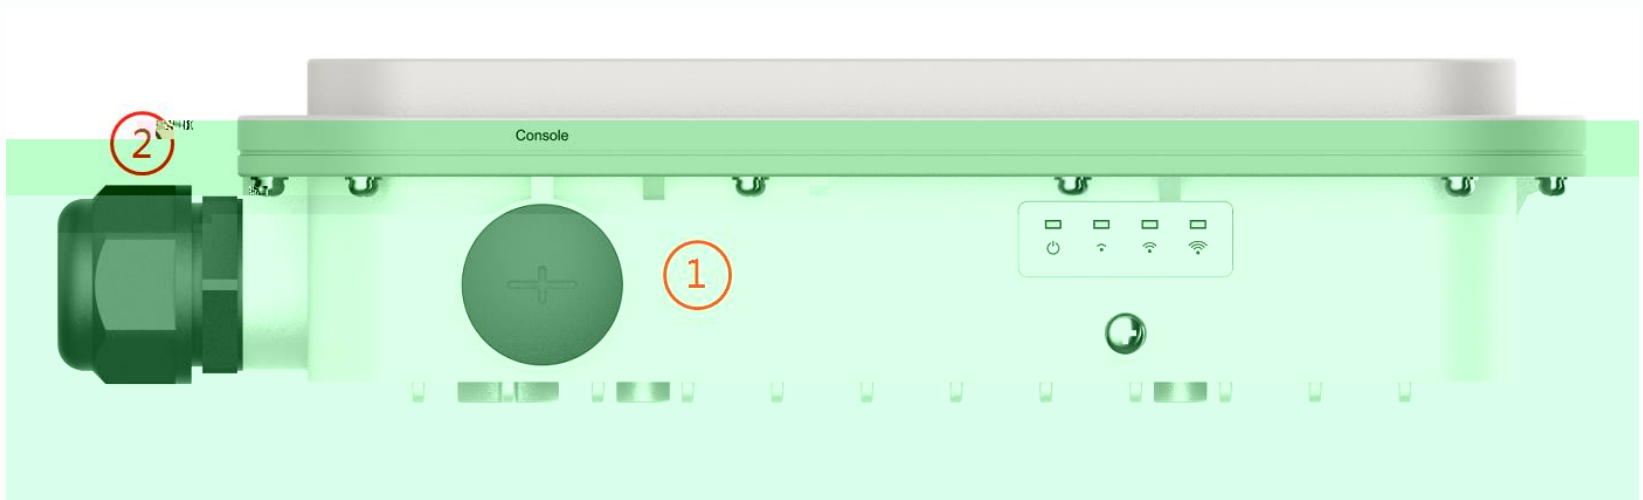

www.ruijie.com.cn

- ✓
- ✓
- ✓
- ✓

1-1 RG-AP630-A

	RG-AP630-A		
(L × W × H)	250mm × 170mm × 50mm		
	2.4G	2x2 MIMO	300Mbps
	5G	2x2 MU-MIMO	867Mbps
	1.167Gbps		
	802.11b/g/n: 2.4GHz-2.483GHz; 802.11ac/a/n: 5.15GHz-5.85GHz		
	27dBm		
	2.4G: 9dBi 5G: 9dBi		
	1	10/100/1000Base-T	PoE
PoE	802.3af/802.3at		
	<12.95W		
	-40 ~+55		
	5%~95%		
	IP68		
	<1kg		
	GB4943	EN/IEC 60950-1	
EMC	GB9254	EN301 489	

I

II

M5X4 M6X2

PG
M25*1.5

304 X2
45mm-75mm

()

✓

✓