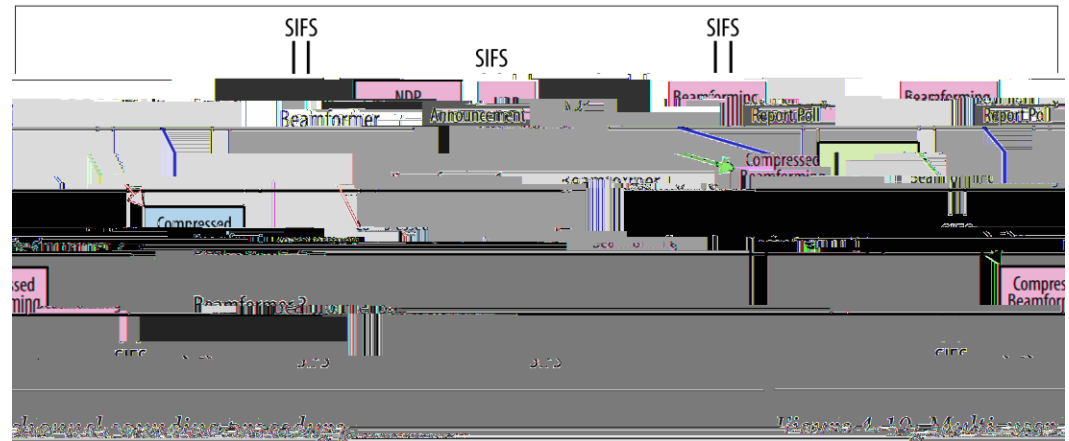

POE WAN

4

MU MIMO

160M

80+80

SU-MIMO()
 MU-MIMO ()
 MU-MIMO

- 1 MU
- 2
- 3
- 4
- MU

MU
 AP