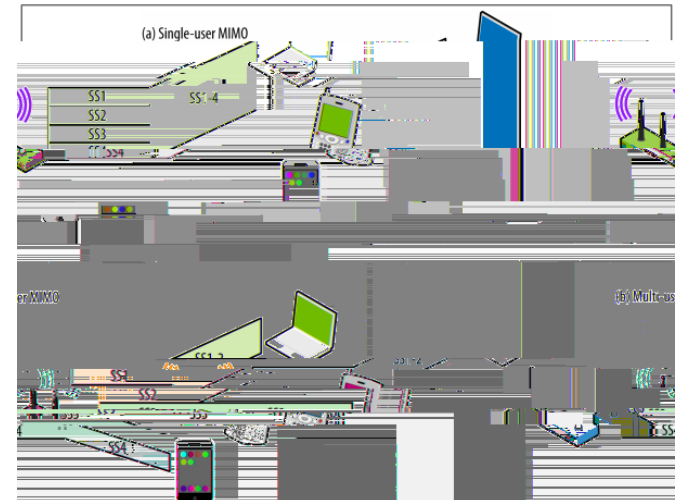

POE WAN

4

MU MIMO

160M

80+80

SU-MIMO()
 MU-MIMO ()
 MU-MIMO

- 1 MU
- 2
- 3
- 4
- MU

MU
 AP