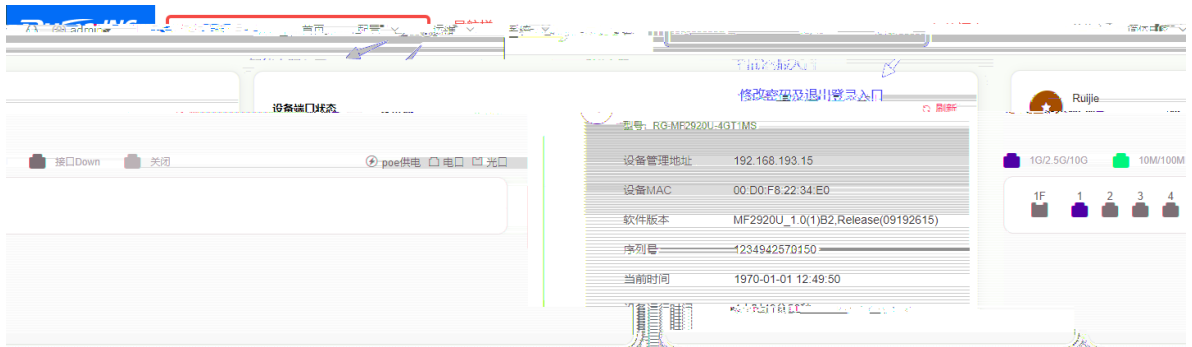

1.2

WEB	WEB

1.2.1 WEB

- (1) WEB PC
- (2) Google chrome 360 qq edge
WEB
- (3) 1600*900 1920*1080

1.3 WEB

1.3.1

1.

WEB