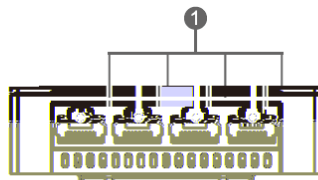

copyright © 2025

RG-AP180-A 802.11ax AP
RG-AP180-A

RG-AP180-A 802.11ax 2.4G 575Mbps 5G
1.2Gbps 1.775Gbps 5
4 LAN 1 RG-AP180-A

RG-AP180-A

RG-AP180-A 2 5 1 Console
1 DC 1 Reset

1:4

	RG-AP180-A

	RG-AP180-A
	<p style="text-align: center;">4</p> <p>Radio1 2.4GHz 2 2 2 MU-MIMO</p> <p>Radio2 5GHz 2 2 2 MU-MIMO</p>
	<p>Radio1 802.11b/g/n/ax 2.400GHz 2.483GHz</p> <p>Radio2 802.11a/n/ac/ax 5.150GHz 5.350GHz 5.400GHz 5.725GHz 5.725GHz 5.850GHz</p>
	<p>Radio1 2.4GHz 575Mbps</p> <p>Radio2 5GHz 1.2Gbps</p> <p>2.4GHz+5GHz 1.775Gbps</p>
	<p>2.4GHz 3dBi</p> <p>5GHz 3dBi</p>
	20dBm
	1dBm
	<p>OFDM BPSK@6/9Mbps QPSK@12/18Mbps 16-QAM@24Mbps 64-QAM@48/54Mbps</p> <p>DSSS DBPSK@1Mbps DQPSK@2Mbps and CCK@5.5/11Mbps</p> <p>MIMO-OFDM BPSK QPSK 16QAM 64QAM 256QAM and 1024QAM OFDMA</p> <p>802.11b -96dBm 1Mbps -93dBm 5Mbps -89dBm</p>

	RG-AP180-A
	5.0 iBeacon Zigbee RFID

Fat

		AP / ()
	(2.5Hz)/	1 2
	(1Hz)	
	(2.5Hz)	AP

Fit

		AP / ()
	(2.5Hz)/	1 2
	(1Hz)	WAN LINK DOWN
	(1Hz)	WAN LINK UP CAPWAP
	(0.4Hz)	CAPWAP
	(2.5Hz)	AP

Hz 1s 1Hz 1 1

Reset