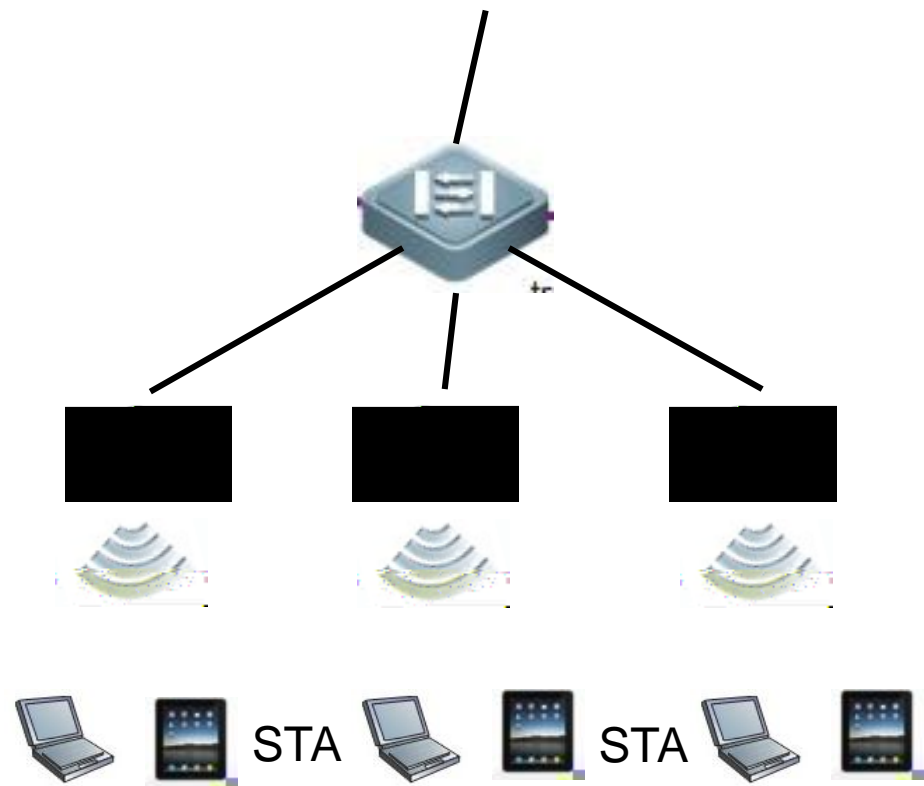

AP

AP config

write

AP

AP AC

exec-cmd

AP680-AR

- 1.
- 2.
- 3.
- 4.

POE-OUT

- 1.
- 2.
- 3.
- 4.

RG-AP680-AR

2.4G 200m(5G 200m)

/

2.4G 100m(5G 100m)

3-5

- (