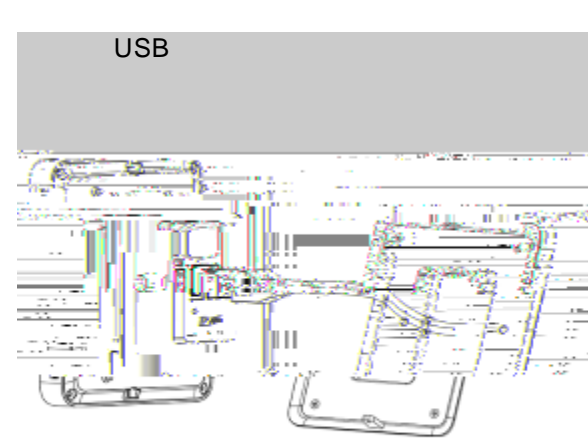

RG-SEPanel100

1

2

3

1

- 1
 - 2
- 4 M2.5

2

3 USB

- 1 USB
- 2 USB
- 3 USB

4

- 1
- 2
- 3 L M2.5

4