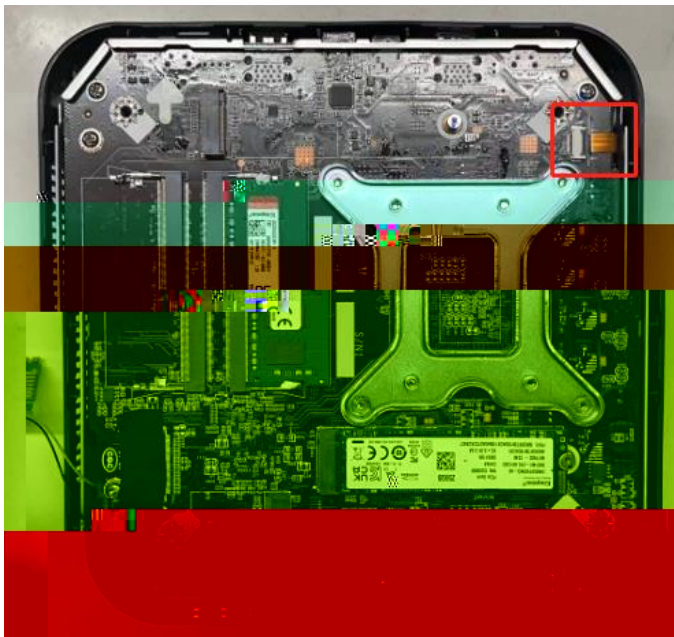

ç 3-24

(8) =

4» ož

ç 3-25

(9) M

3.5 yB ož