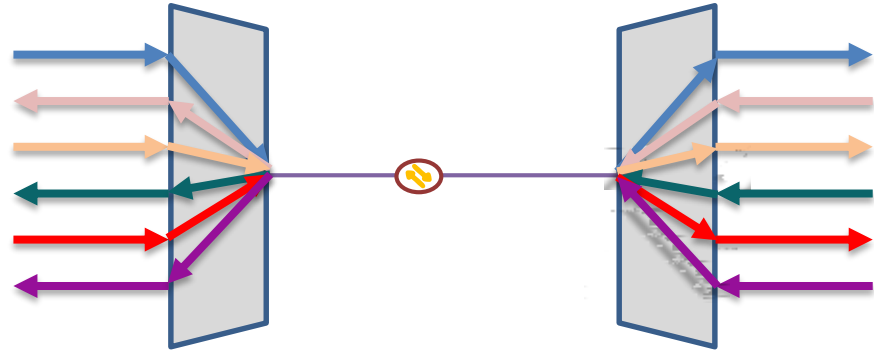

AP180-SF

AP

802.11n

2.5G

4\*1G

2.4G+5G

802.11ax 802.11ac wave2/1

	<b>RG-AP180-SF</b>	<b>RG-MAP852-SF</b>
	86mm×160mm×32.5mm	86mm×160mm×32.5mm