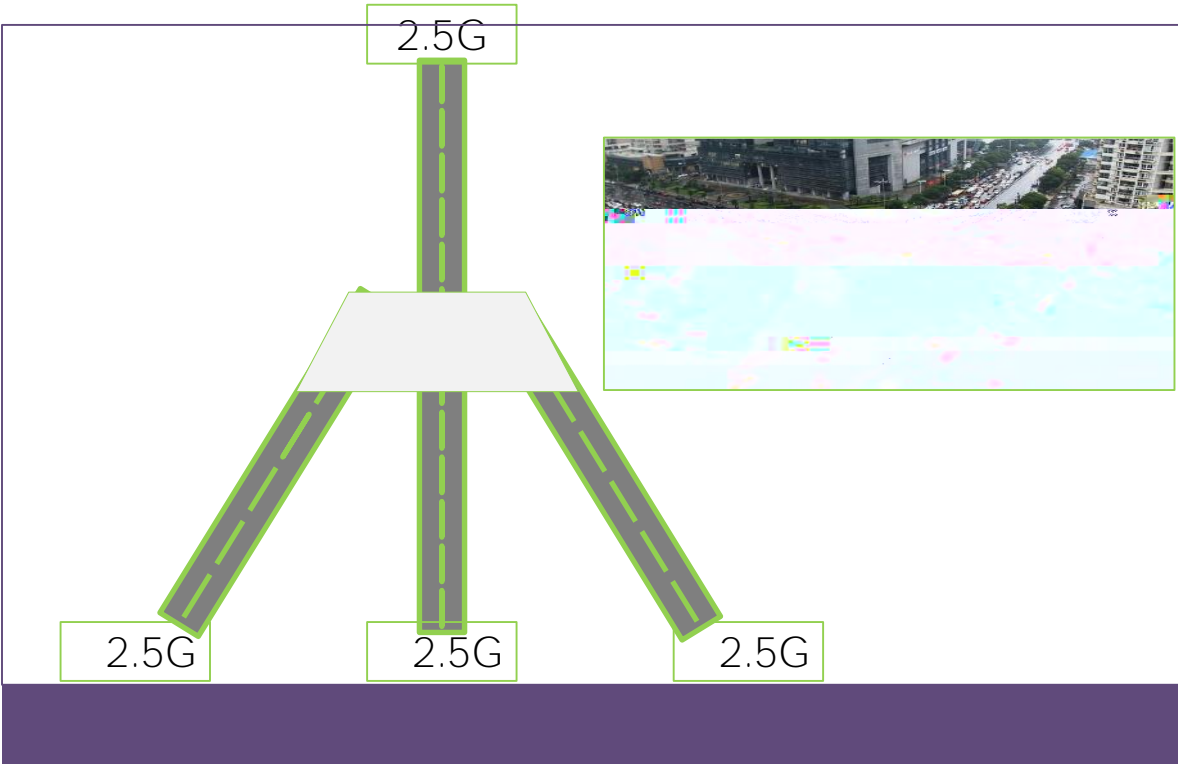

MUX/DEMUX

MUX/DEMUX