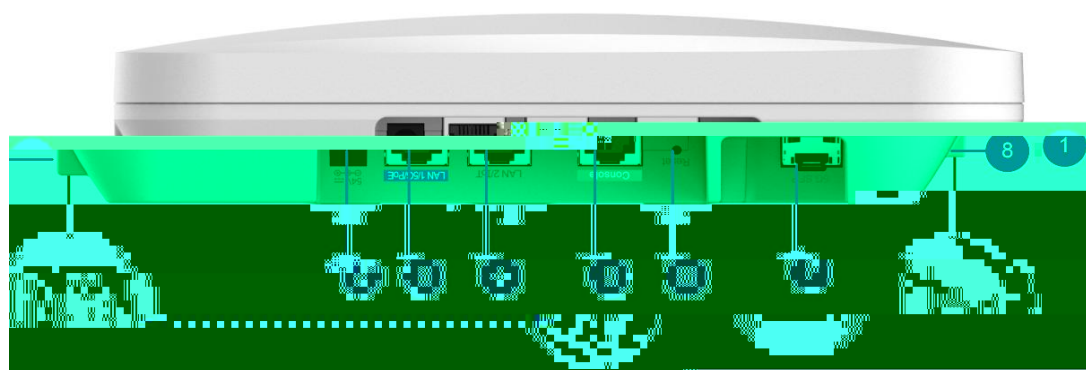

5G

5.667Gbps

6.242Gbps

RG-AP850-AR(V3)

RG-AP850-AR(V3)

802.11ax 802.11ac 802.11n

RG-AP850-AR(V3)

AP

1		USB			
2		54V	DC	AP	
3	LAN1/PoE	IEEE 802.3af	802.3at	802.3bt	PoE
4	LAN2/IoT	48V/12.95W			
5	Console				
6					
7	5G SFP				
8					