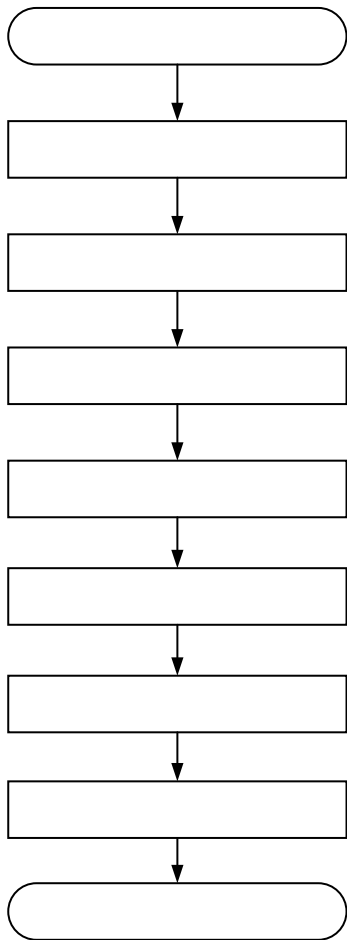

RG-AP180-A(V3) 802.11ax 2.4G 575Mbps
5G 2.4Gbps 2.975Gbps
5 4 LAN 1 RG-
AP180-A(V3)

RG-AP180-A(V3)

RG-AP180-A(V3) 2 5 802.3af/at PoE
1 Micro USB Console 1 DC 1

1	Console	
2-5	LAN	

× ×	86mm×116mm×24.1mm +18.9mm
	0.3kg
	86

	0.2	

	2	
	5	

18

24

/

()

RG-AP180-A(V3)

AP