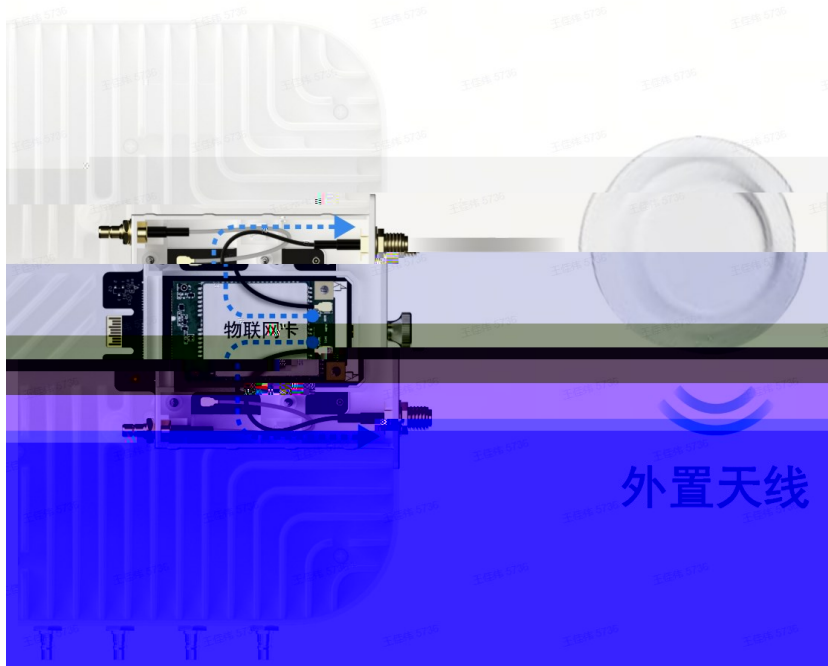

	RG-PCIE-EX

1.4.1

1-3

2.4GHz

1-4

2.4GHz

1-5

2

2.1

/		

2.2

2.2.1

2-1

2.2.2

2.4GHz

2-4